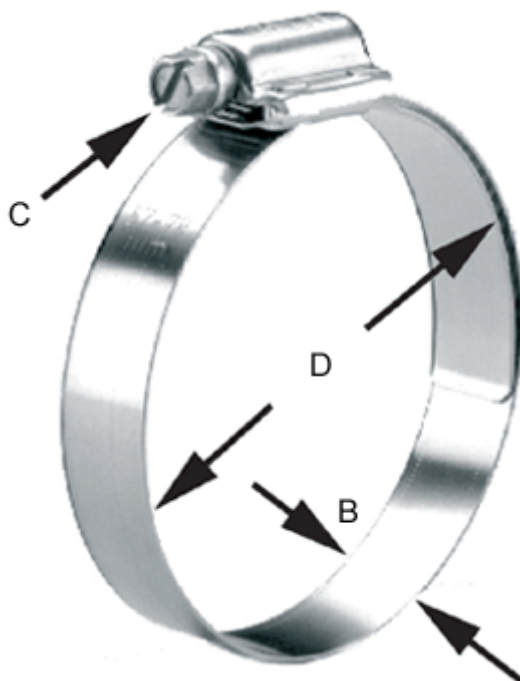

Varenummer: 021567804119

Beskrivelse: Norma snekkebånd HD 108-130/16 C8 W4

Mål

Bredde B = 16

C (Skruetype) = C8 sekskantskrue nv 8 med skærv

Diameter D = 108-130